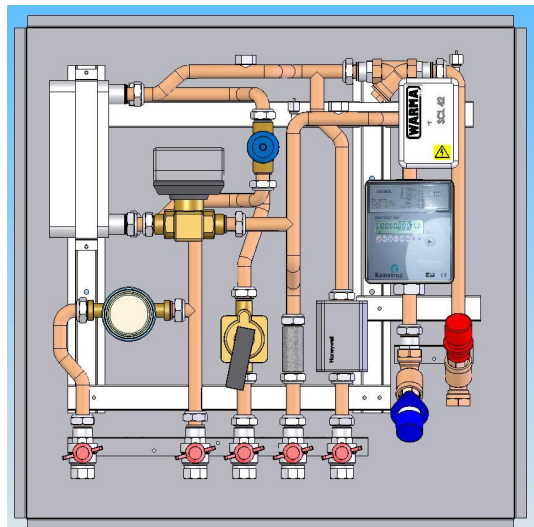

COMFORT E COMPATTEZZA CON SOTTOCENTRALI **WARMA**

Satellite d'utenza per riscaldamento e produzione di acqua calda sanitaria con contabilizzazione del calore

Modello : SCL 42

Dimensioni in mm.: Lunghezza 650 – Profondità 160 – Altezza 650

LEGENDA:

1. Valvole sfera intercettazione primario
2. Filtro a Y
3. Detentore controllo riscaldamento
4. Servovalvola ON/OFF interdizione riscaldamento
5. Valvola a sfera intercettazione riscaldamento
6. Servovalvola ON/OFF primario ACS
7. Scambiatore di calore a piastre
8. Miscelatore termostatico
9. Flussostato consumo acqua calda sanitaria
10. Contatore consumo acqua fredda
11. Valvole sfera intercettazione ACS
15. Quadro di comando e controllo
20. Contatore calore

Riscaldamento:

Sulla mandata una valvola di zona a 2 vie comandata dal termostato ambiente regola l'apporto di calore all'impianto di riscaldamento, mentre sul ritorno è installato un detentore di bilanciamento.

Sanitario:

La produzione dell'acqua calda sanitaria è ottenuta tramite uno scambiatore di calore a piastre saldobrasate di grande superficie scambiante.

Un miscelatore termostatico regolabile mantiene la temperatura desiderata all'utilizzo.