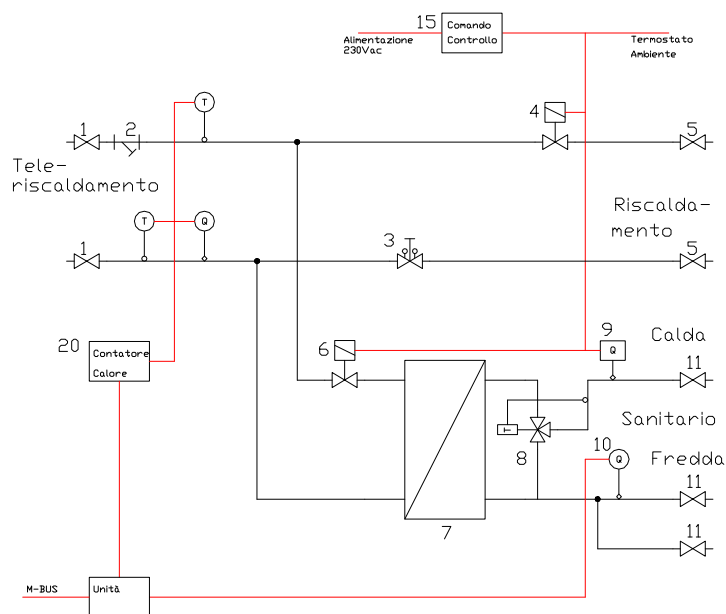

COMFORT E COMPATTEZZA CON SOTTOCENTRALI **WARMA**

Satellite d'utenza per riscaldamento e produzione di acqua calda sanitaria con contabilizzazione del calore

Modello : SCL 42

Dimensioni in mm.: Lunghezza 650 – Profondità 160 – Altezza 650

LEGENDA:

1. Valvole sfera intercettazione primario
2. Filtro a Y
3. Detentore controllo riscaldamento
4. Servovalvola ON/OFF interdizione riscaldamento
5. Valvola a sfera intercettazione riscaldamento
6. Servovalvola ON/OFF primario ACS
7. Scambiatore di calore a piastre
8. Miscelatore termostatico
9. Flussostato consumo acqua calda sanitaria
10. Contatore consumo acqua fredda
11. Valvole sfera intercettazione ACS
15. Quadro di comando e controllo
20. Contatore calore

MODULO AUTONOMO SCL 42

Il modulo autonomo SCL 42 è costruito per rendere autonomi i singoli appartamenti dove esistono impianti centralizzati di riscaldamento.

E' dotato di tutte le apparecchiature necessarie per un funzionamento sicuro e duraturo.

Riscaldamento:

Sulla mandata una valvola di zona a 2 vie comandata dal termostato ambiente regola l'apporto di calore all'impianto di riscaldamento, mentre sul ritorno è installato un detentore di bilanciamento.